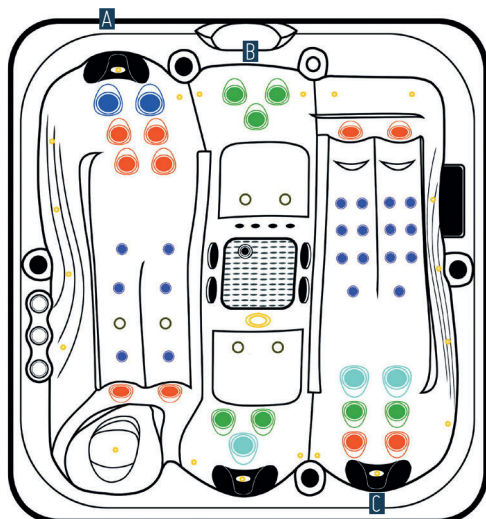

- 3 appuis-têtes en EVA coloris Gris
- 19 leds éclairage exclusif chromothérapie
- 1 projecteur LED
- By-pass
- Triple isolation : socle, cuve et jupe
- Housse d'hivernage
- Châssis en acier chromé
- Angles de jupe avec LED intégrées

Habillage extérieur :

Panneaux horizontaux en lambris composite avec angles éclairés.

Socle ABS imputrescible Noir

Cascade

Laissez-vous reposer par les bienfaits du bruit de l'eau qui coule grâce à la Cascade Illuminée.

Repose verre

Posez vos verres sur les rebords de votre spa tout en apportant une touche esthétique.

Couverture isothermique

D'une épaisseur de 8 à 12 cm, elle sécurise votre spa et maintient la température de votre eau.

Le +

Deux places allongées en quinconce.

FOCUS

BIEN-ÊTRE

LÉGENDE

- 20 jets directionnels 2"
- 10 jets directionnels 3,5"
- 3 jets directionnels 5"
- 7 jets rotatif 3,5"
- 2 jets rotatif 5"
- 4 jets de circulation
- 6 jets d'air