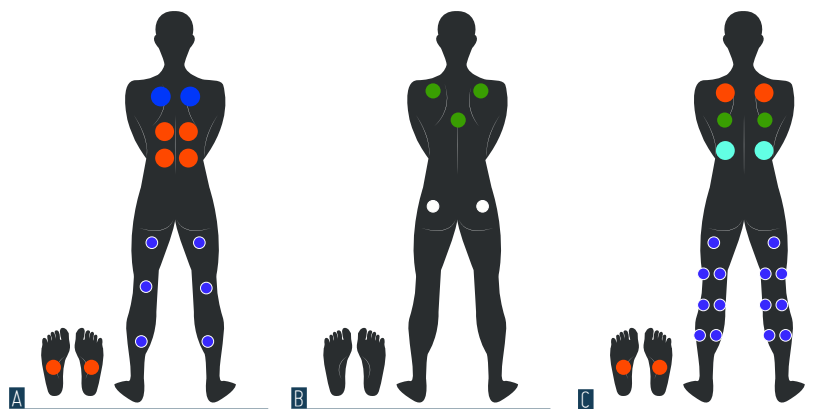

Repose verre

Posez vos verres sur les rebords de votre spa tout en apportant une touche esthétique.

Couverture isothermique

D'une épaisseur de 8 à 12 cm, elle sécurise votre spa et maintient la température de votre eau.

Le +

Deux places allongées en quinconce.

FOCUS

BIEN-ÊTRE

LÉGENDE

- 20 jets directionnels 2"
- 10 jets directionnels 3,5"
- 3 jets directionnels 5"
- 7 jets rotatif 3,5"
- 2 jets rotatif 5"
- 4 jets de circulation
- 6 jets d'air

Relaxez-vous le temps d'un parcours sensoriel où chaque poste offre un massage différent.