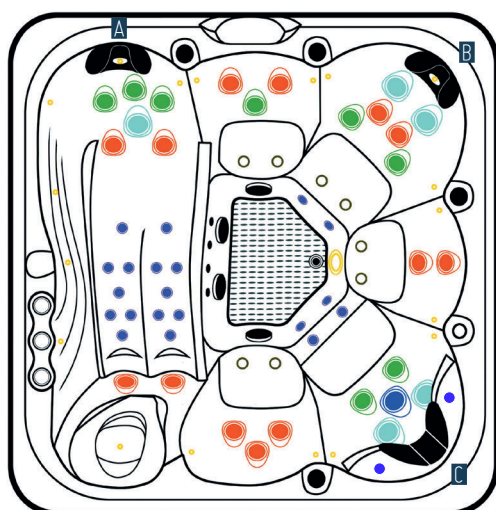

Blower

Pompe à air, qui injecte des bulles d'air dans les aérojets.

Massage

Choisissez l'orientation des jets pour trouver le massage parfait pour soulager le corps et l'esprit.

COLORIS

Cuve : Blanc marbré ou Gris Midnight Opal

Habillage extérieur :

Panneaux horizontaux en lambris composite avec angles éclairés.
Socle ABS imputrescible Noir

3 Jets Fontaine

Laissez-vous reposer par les bienfaits du bruit de l'eau qui coule grâce aux 3 jets laminaires.

Repose verre

Posez vos verres sur les rebords de votre spa tout en apportant une touche esthétique.

Couverture isothermique

D'une épaisseur de 8 à 12 cm, elle sécurise votre spa et maintient la température de votre eau.

FOCUS

BIEN-ÊTRE

LÉGENDE

- 22 jets directionnels 2"
- 13 jets directionnels 3,5"
- 5 jets directionnels 5"
- 8 jets rotatif 3,5"
- 1 jet rotatif 5"
- 4 jets de circulation
- 8 jets d'air

Le +

Le massage des épaules en place C avec ses 2 jets puissants.