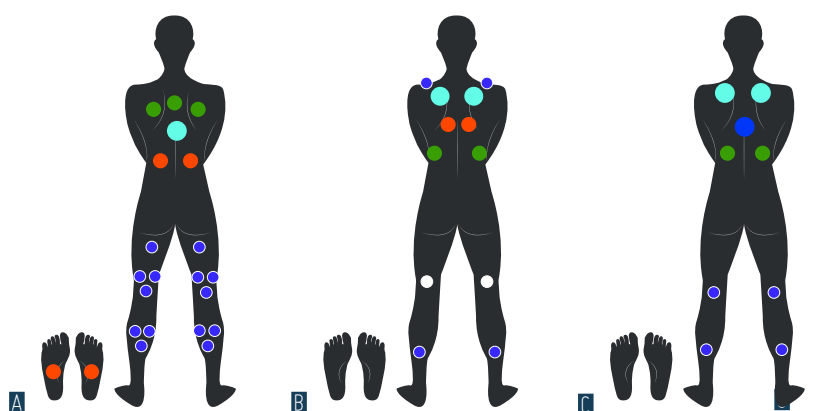

Blower

Pompe à air, qui injecte des bulles d'air dans les aérojets.

Massage

Choisissez l'orientation des jets pour trouver le massage parfait pour soulager le corps et l'esprit.

COLORIS

Cuve : Blanc marbré ou Gris Midnight Opal

Repose verre

Posez vos verres sur les rebords de votre spa tout en apportant une touche esthétique.

Couverture isothermique

D'une épaisseur de 8 à 12 cm, elle sécurise votre spa et maintient la température de votre eau.

FOCUS

BIEN-ÊTRE

LÉGENDE

- 22 jets directionnels 2"
- 13 jets directionnels 3,5"
- 5 jets directionnels 5"
- 8 jets rotatif 3,5"
- 1 jet rotatif 5"
- 4 jets de circulation
- 8 jets d'air

Le +

Le massage des épaules en place C avec ses 2 jets puissants.